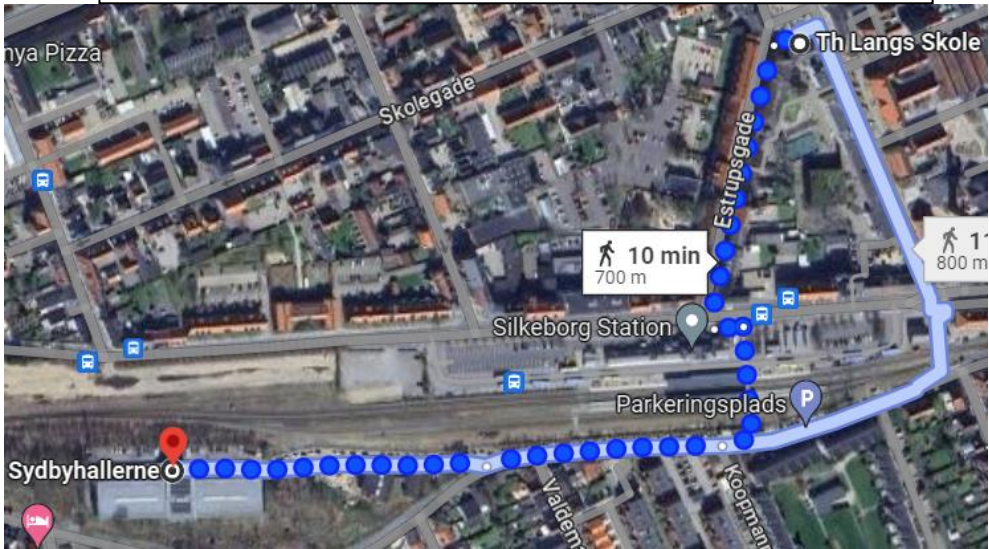

Generelt information:

Alle ruter kører til Jysk Arena og derfra kan man køre videre til den hal man skal til.

- Alle i Voel går til Voel Hallen.
- Buskelundskole går til Buskelundhallen (rundkørslen).
- Sølystskole går til JYSK arena.
- Th. langs Skolen, HF VUC og College 360 går til Silkeborg Station.
- Langsøskolen bliver hentet ved Langsøskole.
- Vestre Skole går til Silkeborg Station, hvor fra man kan køre til Jysk og videre.
- Vestergade- og Sydbyhallen, kan man gå til/ fra, enten Silkeborg Station eller Vestre Skole.
- Der vil være 1 shuttle bus til rådighed under hele Voel Cup.
- Søndag når busplan stopper, vil der være 3 shuttle busser til rådighed, som man kan ringe efter. De holder ved Jysk Arena.
- Tlf. nr. 22414674 (Jan) Bus ansvarlig.

Gå fra Silkeborg Station til Vestergadehallen

Gå fra Silkeborg Station til Sydbyhallen

Gå fra College 360-HF VUC-TH Langs til Vestergadehallen

Gå fra College 360-HF VUC-TH Langs til Sydbyhallen.

Gå fra Vestre Skole til Vestergadehallen.

Gå fra Vestre Skole til Silkeborg Station.

BUSPLAN FOR: VOEL HALLEN - RESENBRO HALLEN - JYSK ARENA

Fredag d.12/4-24							
Voel hallen		JYSK Arena				Voel hallen	
Afgang		Ankomst	Afgang			Ankomst	Afgang
1700		1725	1730			1750	1800
1720		1745	1750			1810	1820
1740		1805	1810			1830	1840
1800		1825	1830			1850	1900
1820		1845	1855			1910	1920
1840		1905	1910			1930	1940
1900		1925	1930			1950	2000
1920		1945	1950			2010	2020
1940		2005	2010			2030	2040
2000		2025	2030			2050	2100
2020		2045	2050			2110	2120
2040		2105	2110			2130	2140
2100		2125	2130			2150	2200
2120		2145	2150			2210	
2140		2205	2210			2230	
2200		2225	2230			2250	