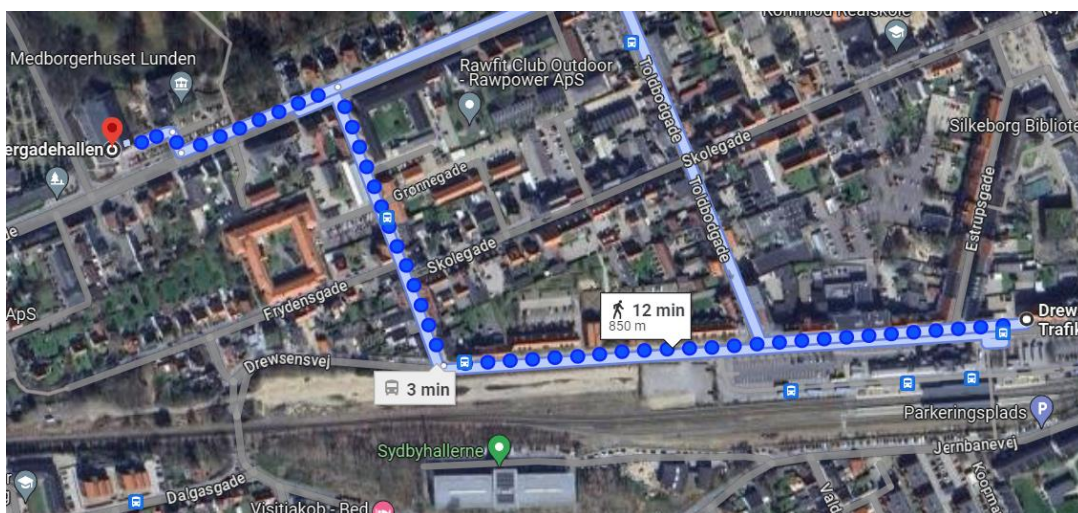

BUS PLAN

VELKOMMEN TIL
SILKEBORG-VOEL CUP
2024
12.-14. APRIL

INHOLDFORTEGNINGELSE:

Generelt information.	Side 3
JYSK arena.	Side 3
Silkeborg Station/ indre by.	Side 4
Gå fra Silkeborg Station til Vestergadehallen.	Side 5
Gå fra Silkeborg Station til Sydbyhallen.	Side 5
Gå fra College 360-HF VUC-TH Langs til Vestergadehallen.	Side 5
Gå fra College 360-HF VUC-TH Langs til Sydbyhallen.	Side 6
Gå fra Vestre Skole til Vestergadehallen.	Side 6
Gå fra Vestre Skole til Silkeborg Station.	Side 6
Busplan for:	
Voel Hallen - Resenbro skole - JYSK arena	Side 7
JYSK arena - Gødvadhallen	Side 8
JYSK arena - Silkeborg Station – Langsøskole	Side 9
JYSK arena - Buskelundhallen - Hvinningdalhallen	Side 10
JYSK arena - Silkeborg Station – Virklund Hallen	Side 11
Svømmehallen	Side 12

Generelt information:

Alle ruter kører til Jysk Arena og derfra kan man køre videre til den hal man skal til.

- Alle i Voel går til Voel Hallen.
- Buskelundskole går til Buskelundhallen (rundkørslen).
- Sølystskole går til JYSK arena.
- Th. langs Skolen, HF VUC og College 360 går til Silkeborg Station.
- Langsøskolen bliver hentet ved Langsøskole.
- Vestre Skole går til Silkeborg Station, hvor fra man kan køre til Jysk og videre.
- Vestergade- og Sydbyhallen, kan man gå til/ fra, enten Silkeborg Station eller Vestre Skole.
- Der vil være 1 shuttle bus til rådighed under hele Voel Cup.
- Søndag når busplan stopper, vil der være 3 shuttle busser til rådighed, som man kan ringe efter. De holder ved Jysk Arena.
- Tlf. nr. 22414674 (Jan) Bus ansvarlig.

Gå fra Silkeborg Station til Vestergadehallen

Gå fra Silkeborg Station til Sydbyhallen

Gå fra College 360-HF VUC-TH Langs til Vestergadehallen

Gå fra College 360-HF VUC-TH Langs til Sydbyhallen.

Gå fra Vestre Skole til Vestergadehallen.