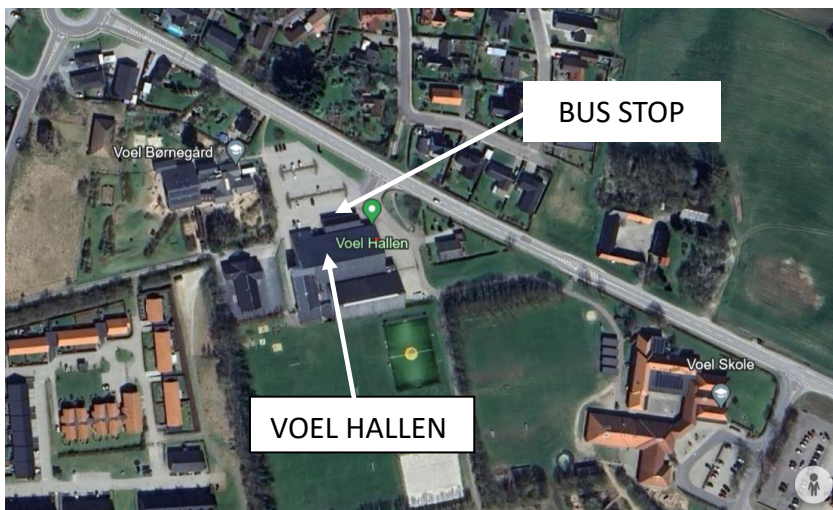

Søndag d.14/4-24								
Voel hallen		Resenbro skole		JYSK Arena		Resenbro skole		Voel hallen
Afgang	Ankomst	Afgang	Ankomst	Afgang	Ankomst	Afgang	Ankomst	Afgang
O640	O650	O655	O705	O710	O720	O725	O730	O740
O700	O710	O715	O725	O730	O740	O745	O750	O800
O720	O730	O735	O745	O750	O800	O805	O810	O820
O740	O750	O755	O805	O810	O820	825	O830	O840
O800	O810	O815	O825	O830	O840	O845	O850	O900
O820	O830	O835	O845	O850	O900	O905	O910	O920
O840	O850	O855	O905	O910	O920	O925	O930	O940
O900	O910	O915	O925	O930	O940	O945	O950	1000
O920	O930	O935	O945	O950	1000	1005	1010	
O940	O950	O955	1005	1010	1030	1035	1040	
1000	1010	1015	1025	1030	1040	1045	1050