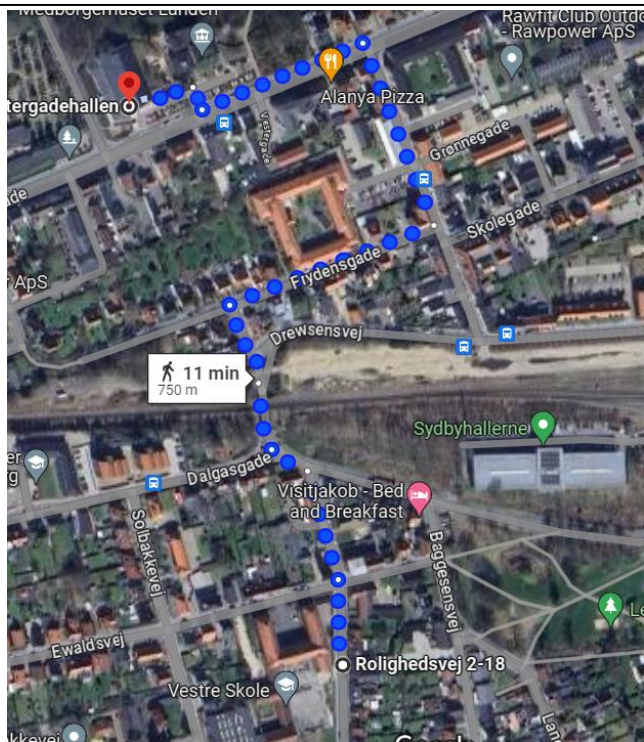

BUS PLAN

VELKOMMEN TIL
SILKEBORG-VOEL CUP
2024
12.-14. APRIL

INHOLDFORTEGNINGELSE:

Generelt information.	Side 3
JYSK arena.	Side 3
Silkeborg Station/ indre by.	Side 4
Gå fra Silkeborg Station til Vestergadehallen.	Side 5
Gå fra Silkeborg Station til Sydbyhallen.	Side 5
Gå fra College 360-HF VUC-TH Langs til Vestergadehallen.	Side 5
Gå fra College 360-HF VUC-TH Langs til Sydbyhallen.	Side 6
Gå fra Vestre Skole til Vestergadehallen.	Side 6
Gå fra Vestre Skole til Silkeborg Station.	Side 6
Busplan for:	
Voel Hallen - Resenbro skole - JYSK arena	Side 7
JYSK arena - Gødvadhallen	Side 8
JYSK arena - Silkeborg Station – Langsøskole	Side 9
JYSK arena - Buskelundhallen - Hvinningdalhallen	Side 10
JYSK arena - Silkeborg Station – Virklund Hallen	Side 11
Svømmehallen	Side 12

Generelt information:

Alle ruter kører til Jysk Arena og derfra kan man køre videre til den hal man skal til.

- Alle i Voel går til Voel Hallen.
- Buskelundskole går til Buskelundhallen (rundkørslen).
- Sølystskole går til JYSK arena.
- Th. langs Skolen, HF VUC og College 360 går til Silkeborg Station.
- Langsøskolen bliver hentet ved Langsøskole.
- Vestre Skole går til Silkeborg Station, hvor fra man kan køre til Jysk og videre.
- Vestergade- og Sydbyhallen, kan man gå til/ fra, enten Silkeborg Station eller Vestre Skole.
- Der vil være 1 shuttle bus til rådighed under hele Voel Cup.
- Søndag når busplan stopper, vil der være 3 shuttle busser til rådighed, som man kan ringe efter. De holder ved Jysk Arena.
- Tlf. nr. 22414674 (Jan) Bus ansvarlig.

Gå fra Silkeborg Station til Vestergadehallen

Gå fra Silkeborg Station til Sydbyhallen

Gå fra College 360-HF VUC-TH Langs til Vestergadehallen

Gå fra College 360-HF VUC-TH Langs til Sydbyhallen.

Gå fra Vestre Skole til Vestergadehallen.