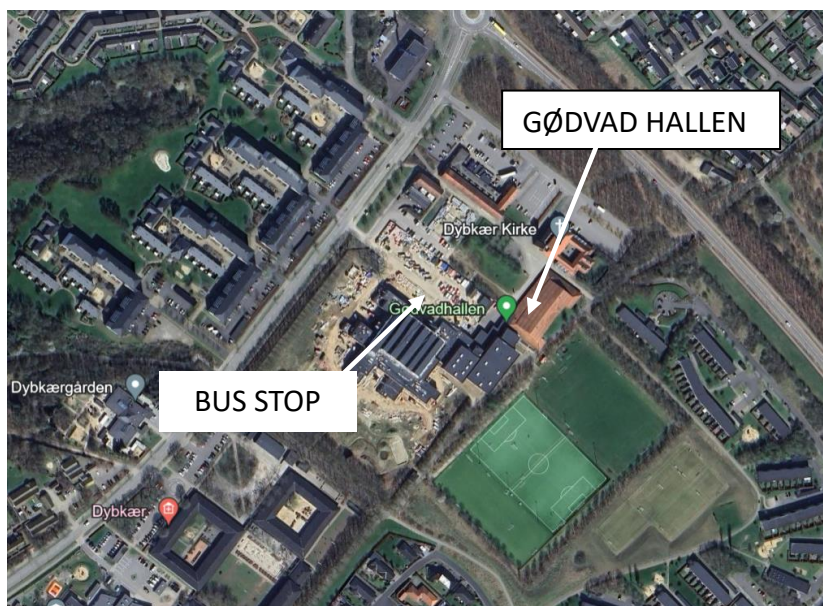

BUSPLAN FOR: JYSK ARENA - GØDVAD HALLEN

Lørdag d. 13/4-24				
Gødvdal hallen	JYSK Arena		Gødvdal hallen	
Afgang	Ankomst	Afgang	Ankomst	Afgang
	0700	0710	0720	0730
	0720	0730	0740	0750
0730	0740	0750	0800	0810
0750	0800	0810	0820	0830
0810	0820	0830	0840	0850
0830	0840	0850	0900	0910
0850	0900	0910	0920	0930
0910	0920	0930	0940	0950
0930	0940	0950	1000	1010
0950	1000	1010	1020	1030
1010	1020	1030	1040	1110
1030	1040	1050	1100	1150
1110	1120	1130	1140	
1150	1200	1210	1220	1230
1230	1240	1250	1300	1310
1310	1320	1330	1340	1350
1350	1400	1410	1420	1430
1430	1440	1450	1500	1510
1510	1520	1530	1540	1710
1550	1600	1610	1620	1630
1630	1640	1650	1700	1730
1710	1720	1730	1740	1750
1730	1740	1750	1800	1810
1750	1800	1810	1820	1830
1810	1820	1830	1840	1850
1830	1840	1850	1900	1910
1850	1900	1910	1930	1930
1910	1920	1930	1950	1950
1930	1940	1950	2010	2010
1950	2000	2010	2030	2030
2010	2020	2030	2050	2050
2030	2040	2050	2110	2110
2050	2100	2110	2130	2130
2110	2120	2130	2150	2150
2130	2140			
2150	2200			

Søndag d.14/4-24				
Gødvdal hallen	JYSK Arena		Gødvdal hallen	
Afgang	Ankomst	Afgang	Ankomst	Afgang
	0700	0710	0720	0730
	0720	0730	0740	0750
0730	0740	0750	0800	0810
0750	0800	0810	0820	0830
0810	0820	0830	0840	0850
0830	0840	0850	0900	0910
0850	0900	0910	0920	0930
0910	0920	0930	0940	0950
0930	0940	0950	1000	1010
0950	1000			
1010	1020