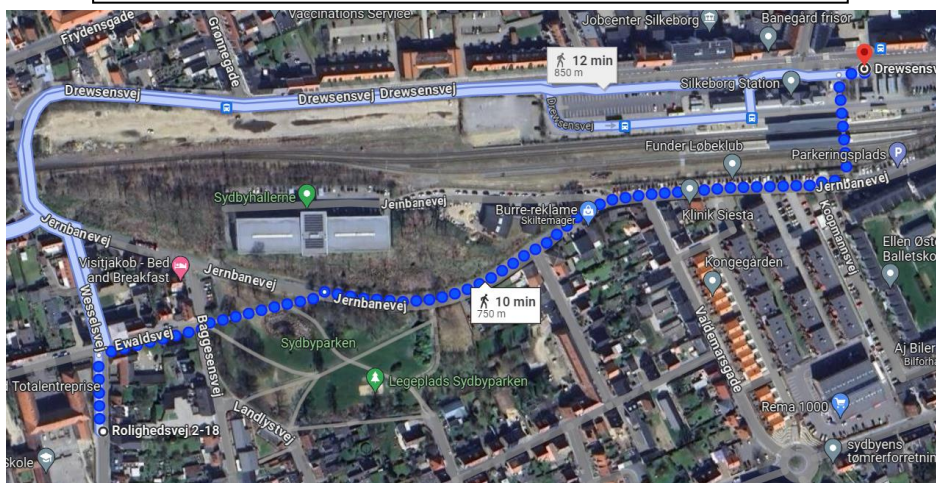

Gå fra Vestre Skole til Silkeborg Station.