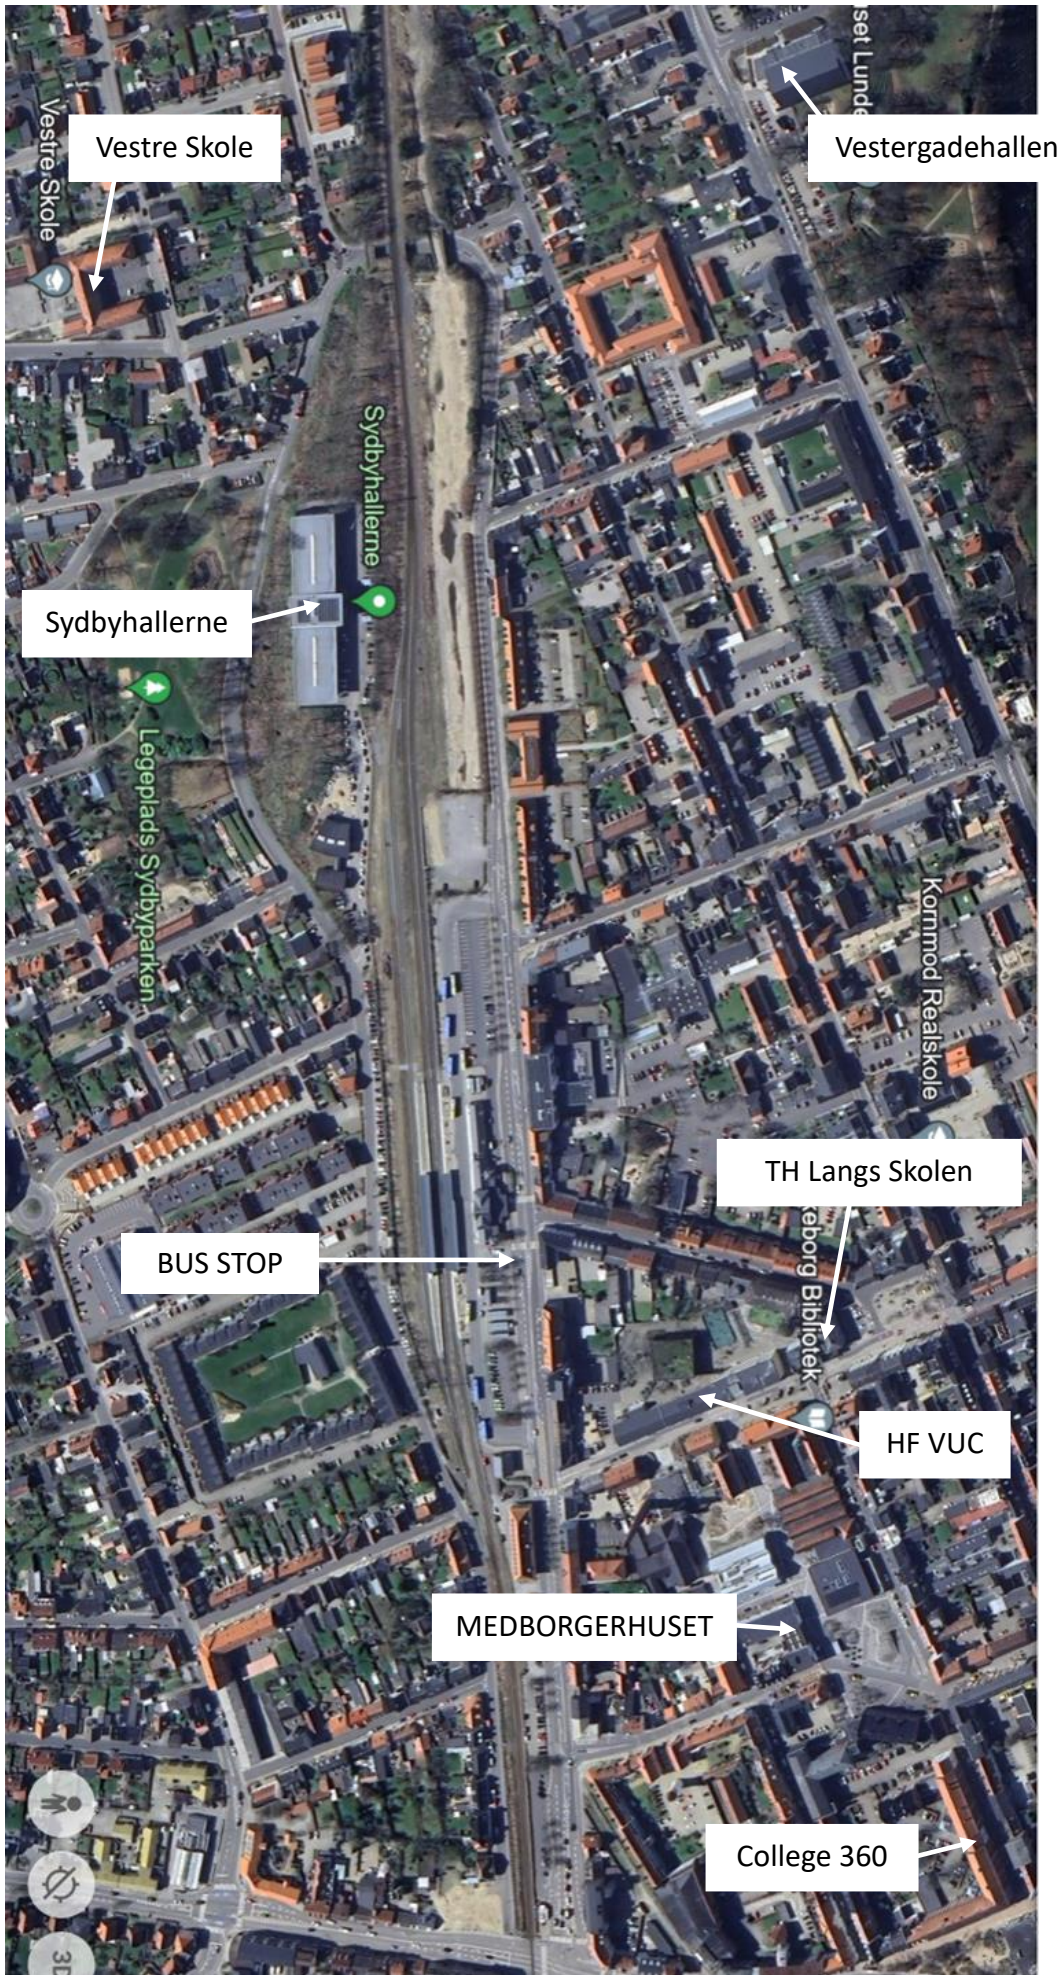

BUS PLAN

VELKOMMEN TIL
SILKEBORG-VOEL CUP
2024
12.-14. APRIL

INHOLDFORTEGNINGELSE:

Generelt information.	Side 3
JYSK arena.	Side 3
Silkeborg Station/ indre by.	Side 4
Gå fra Silkeborg Station til Vestergadehallen.	Side 5
Gå fra Silkeborg Station til Sydbyhallen.	Side 5
Gå fra College 360-HF VUC-TH Langs til Vestergadehallen.	Side 5
Gå fra College 360-HF VUC-TH Langs til Sydbyhallen.	Side 6
Gå fra Vestre Skole til Vestergadehallen.	Side 6
Gå fra Vestre Skole til Silkeborg Station.	Side 6
Busplan for:	
Voel Hallen - Resenbro skole - JYSK arena	Side 7
JYSK arena - Gødvadhallen	Side 8
JYSK arena - Silkeborg Station – Langsøskole	Side 9
JYSK arena - Buskelundhallen - Hvinningdalhallen	Side 10
JYSK arena - Silkeborg Station – Virklund Hallen	Side 11
Svømmehallen	Side 12

Generelt information:

Alle ruter kører til Jysk Arena og derfra kan man køre videre til den hal man skal til.

- Alle i Voel går til Voel Hallen.
- Buskelundskole går til Buskelundhallen (rundkørslen).
- Sølystskole går til JYSK arena.
- Th. langs Skolen, HF VUC og College 360 går til Silkeborg Station.
- Langsøskolen bliver hentet ved Langsøskole.
- Vestre Skole går til Silkeborg Station, hvor fra man kan køre til Jysk og videre.
- Vestergade- og Sydbyhallen, kan man gå til/ fra, enten Silkeborg Station eller Vestre Skole.
- Der vil være 1 shuttle bus til rådighed under hele Voel Cup.
- Søndag når busplan stopper, vil der være 3 shuttle busser til rådighed, som man kan ringe efter. De holder ved Jysk Arena.
- Tlf. nr. 22414674 (Jan) Bus ansvarlig.

Gå fra Silkeborg Station til Vestergadehallen

Gå fra Silkeborg Station til Sydbyhallen

Gå fra College 360-HF VUC-TH Langs til Vestergadehallen

Gå fra College 360-HF VUC-TH Langs til Sydbyhallen.

Gå fra Vestre Skole til Vestergadehallen.