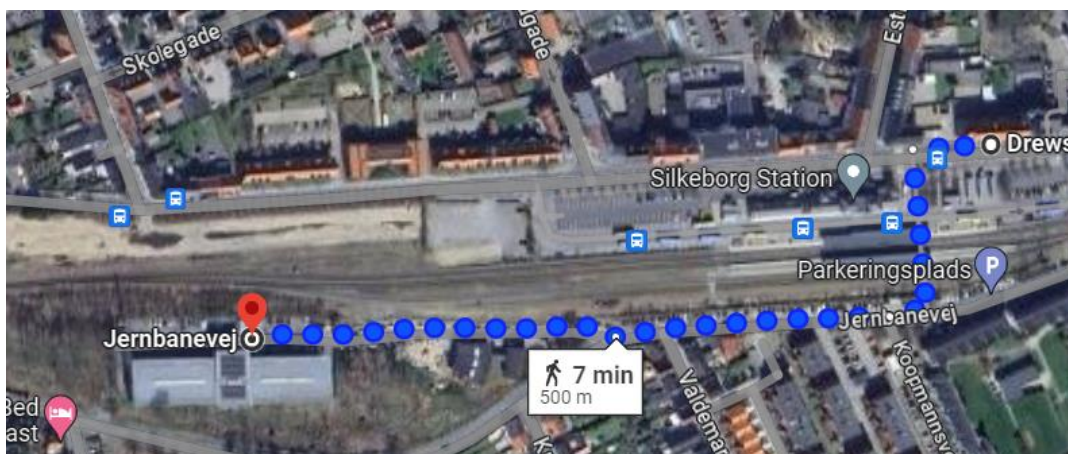

BUS PLAN

VELKOMMEN TIL
SILKEBORG-VOEL CUP
2024
12.-14. APRIL

INHOLDFORTEGNINGELSE:

Generelt information.	Side 3
JYSK arena.	Side 3
Silkeborg Station/ indre by.	Side 4
Gå fra Silkeborg Station til Vestergadehallen.	Side 5
Gå fra Silkeborg Station til Sydbyhallen.	Side 5
Gå fra College 360-HF VUC-TH Langs til Vestergadehallen.	Side 5
Gå fra College 360-HF VUC-TH Langs til Sydbyhallen.	Side 6
Gå fra Vestre Skole til Vestergadehallen.	Side 6
Gå fra Vestre Skole til Silkeborg Station.	Side 6
Busplan for:	
Voel Hallen - Resenbro skole - JYSK arena	Side 7
JYSK arena - Gødvadhallen	Side 8
JYSK arena - Silkeborg Station – Langsøskole	Side 9
JYSK arena - Buskelundhallen - Hvinningdalhallen	Side 10
JYSK arena - Silkeborg Station – Virklund Hallen	Side 11
Svømmehallen	Side 12

Generelt information:

Alle ruter kører til Jysk Arena og derfra kan man køre videre til den hal man skal til.

- Alle i Voel går til Voel Hallen.
- Buskelundskole går til Buskelundhallen (rundkørslen).
- Sølystskole går til JYSK arena.
- Th. langs Skolen, HF VUC og College 360 går til Silkeborg Station.
- Langsøskolen bliver hentet ved Langsøskole.
- Vestre Skole går til Silkeborg Station, hvor fra man kan køre til Jysk og videre.
- Vestergade- og Sydbyhallen, kan man gå til/ fra, enten Silkeborg Station eller Vestre Skole.
- Der vil være 1 shuttle bus til rådighed under hele Voel Cup.
- Søndag når busplan stopper, vil der være 3 shuttle busser til rådighed, som man kan ringe efter. De holder ved Jysk Arena.
- Tlf. nr. 22414674 (Jan) Bus ansvarlig.

Gå fra Silkeborg Station til Vestergadehallen

Gå fra Silkeborg Station til Sydbyhallen

Gå fra College 360-HF VUC-TH Langs til Vestergadehallen

Gå fra College 360-HF VUC-TH Langs til Sydbyhallen.

Gå fra Vestre Skole til Vestergadehallen.