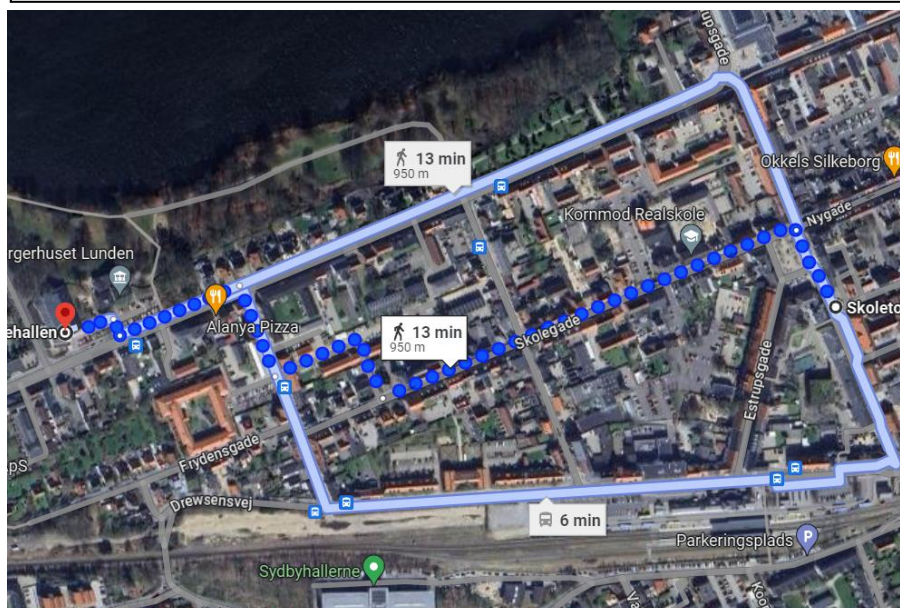

BUS PLAN

VELKOMMEN TIL
SILKEBORG-VOEL CUP
2024
12.-14. APRIL

INHOLDFORTEGNINGELSE:

Generelt information.	Side 3
JYSK arena.	Side 3
Silkeborg Station/ indre by.	Side 4
Gå fra Silkeborg Station til Vestergadehallen.	Side 5
Gå fra Silkeborg Station til Sydbyhallen.	Side 5
Gå fra College 360-HF VUC-TH Langs til Vestergadehallen.	Side 5
Gå fra College 360-HF VUC-TH Langs til Sydbyhallen.	Side 6
Gå fra Vestre Skole til Vestergadehallen.	Side 6
Gå fra Vestre Skole til Silkeborg Station.	Side 6
Busplan for:	
Voel Hallen - Resenbro skole - JYSK arena	Side 7
JYSK arena - Gødvadhallen	Side 8
JYSK arena - Silkeborg Station – Langsøskole	Side 9
JYSK arena - Buskelundhallen - Hvinningdalhallen	Side 10
JYSK arena - Silkeborg Station – Virklund Hallen	Side 11
Svømmehallen	Side 12

Generelt information:

Alle ruter kører til Jysk Arena og derfra kan man køre videre til den hal man skal til.

- Alle i Voel går til Voel Hallen.
- Buskelundskole går til Buskelundhallen (rundkørslen).
- Sølystskole går til JYSK arena.
- Th. langs Skolen, HF VUC og College 360 går til Silkeborg Station.
- Langsøskolen bliver hentet ved Langsøskole.
- Vestre Skole går til Silkeborg Station, hvor fra man kan køre til Jysk og videre.
- Vestergade- og Sydbyhallen, kan man gå til/ fra, enten Silkeborg Station eller Vestre Skole.
- Der vil være 1 shuttle bus til rådighed under hele Voel Cup.
- Søndag når busplan stopper, vil der være 3 shuttle busser til rådighed, som man kan ringe efter. De holder ved Jysk Arena.
- Tlf. nr. 22414674 (Jan) Bus ansvarlig.

Gå fra Silkeborg Station til Vestergadehallen

Gå fra Silkeborg Station til Sydbyhallen

Gå fra College 360-HF VUC-TH Langs til Vestergadehallen

Gå fra College 360-HF VUC-TH Langs til Sydbyhallen.

Gå fra Vestre Skole til Vestergadehallen.